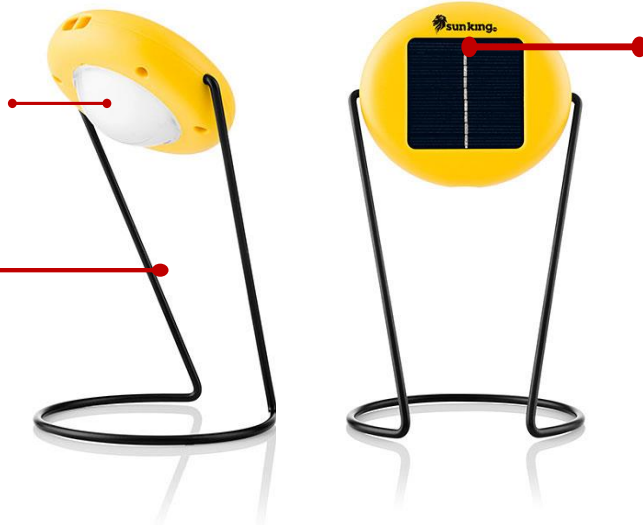

សាល់យីងពីកូ Sunking Pico

អំពូលអិលអិដឌីមានគម្របរឹងមាំ
+ ថ្មនៅខាងក្នុងអំពូល

ជើងអំពូល

ផ្ទាំងសូឡាជាប់ជាមួយអំពូល

56,000 រៀល

- ✓ មានពន្លឺ 3កម្រិត 2 13 និង 25 លូមិន
- ✓ អាចបើកបំភ្លឺបានរហូតដល់ 72 ម៉ោងបញ្ឈប់ពីសាកពន្លឺថ្ងៃម្តង
- ✓ រចនាឡើងតាមបច្ចេកវិទ្យាទំនើប និង មានជើងដែលអាចប្រើបានច្រើនប្រៀប
- ✓ អាយុកាលប្រើប្រាស់យូរអង្វែង, លើសពី 5ឆ្នាំ
- ✓ មានការធានារយៈពេល 2ឆ្នាំ

ជំលិតផល	កម្រិតពន្លឺ & អុតូស្តូប	រយៈពេលសាក	ការធានា	ការទទួលស្គាល់គុណភាព
Sunking Pico	3កម្រិត៖ • កម្រិតទាប៖ 2 លូមិន – 72 ម៉ោង • កម្រិតធម្មតា៖ 13 លូមិន – 40 ម៉ោង • កម្រិតខ្លាំង៖ 25 លូមិន – 6 ម៉ោង	5-8 ម៉ោង	2 ឆ្នាំ	វិញ្ញាបនបត្រទទួលស្គាល់គុណភាពដោយឡាយពីអង្គការប្រកបដោយគុណភាព

ប្រសិទ្ធភាព

- ភ្លឺជាងទៀន ឬ អំពូលដែលប្រើជាមួយអាគុយពី 3 ទៅ 15 ដង
- អាចបំភ្លឺបានច្រើនម៉ោង បន្ទាប់ពីសាកពីពន្លឺថ្ងៃម្តង

សន្សំសំថៃ

មិនចាំបាច់ទិញប្រេងកាត ឬក៏យកអាគុយទៅបញ្ចូលទេ!
ពន្លឺថ្ងៃជាអ្នកសាកភ្លើងចូលអំពូល! អ្នកអាចសន្សំលុយបានច្រើន!

ផ្លាស់ទីបាន

អំពូលមានភាពងាយស្រួលប្រើក្នុងផ្ទះព្យួរលើជញ្ជាំង ដាក់លើតុ យកប្រើក្រៅផ្ទះ ពេលងងឹត។

យួរដៃ

បញ្ឈូរលើតុ

ពាក់ជាប់ជញ្ជាំង

ព្យួរ

សុវត្ថិភាពចំពោះកូនក្មេង

កូនក្មេងអាចប៉ះបាន ដូចនេះអ្នកអាចដាក់វាកន្លែងណាក៏បាន! មិនបង្កឲ្យឆេះ គ្មានផ្សែងក្នុងផ្ទះ និងមិនប៉ះពាល់ដល់សុខភាពឡើយ